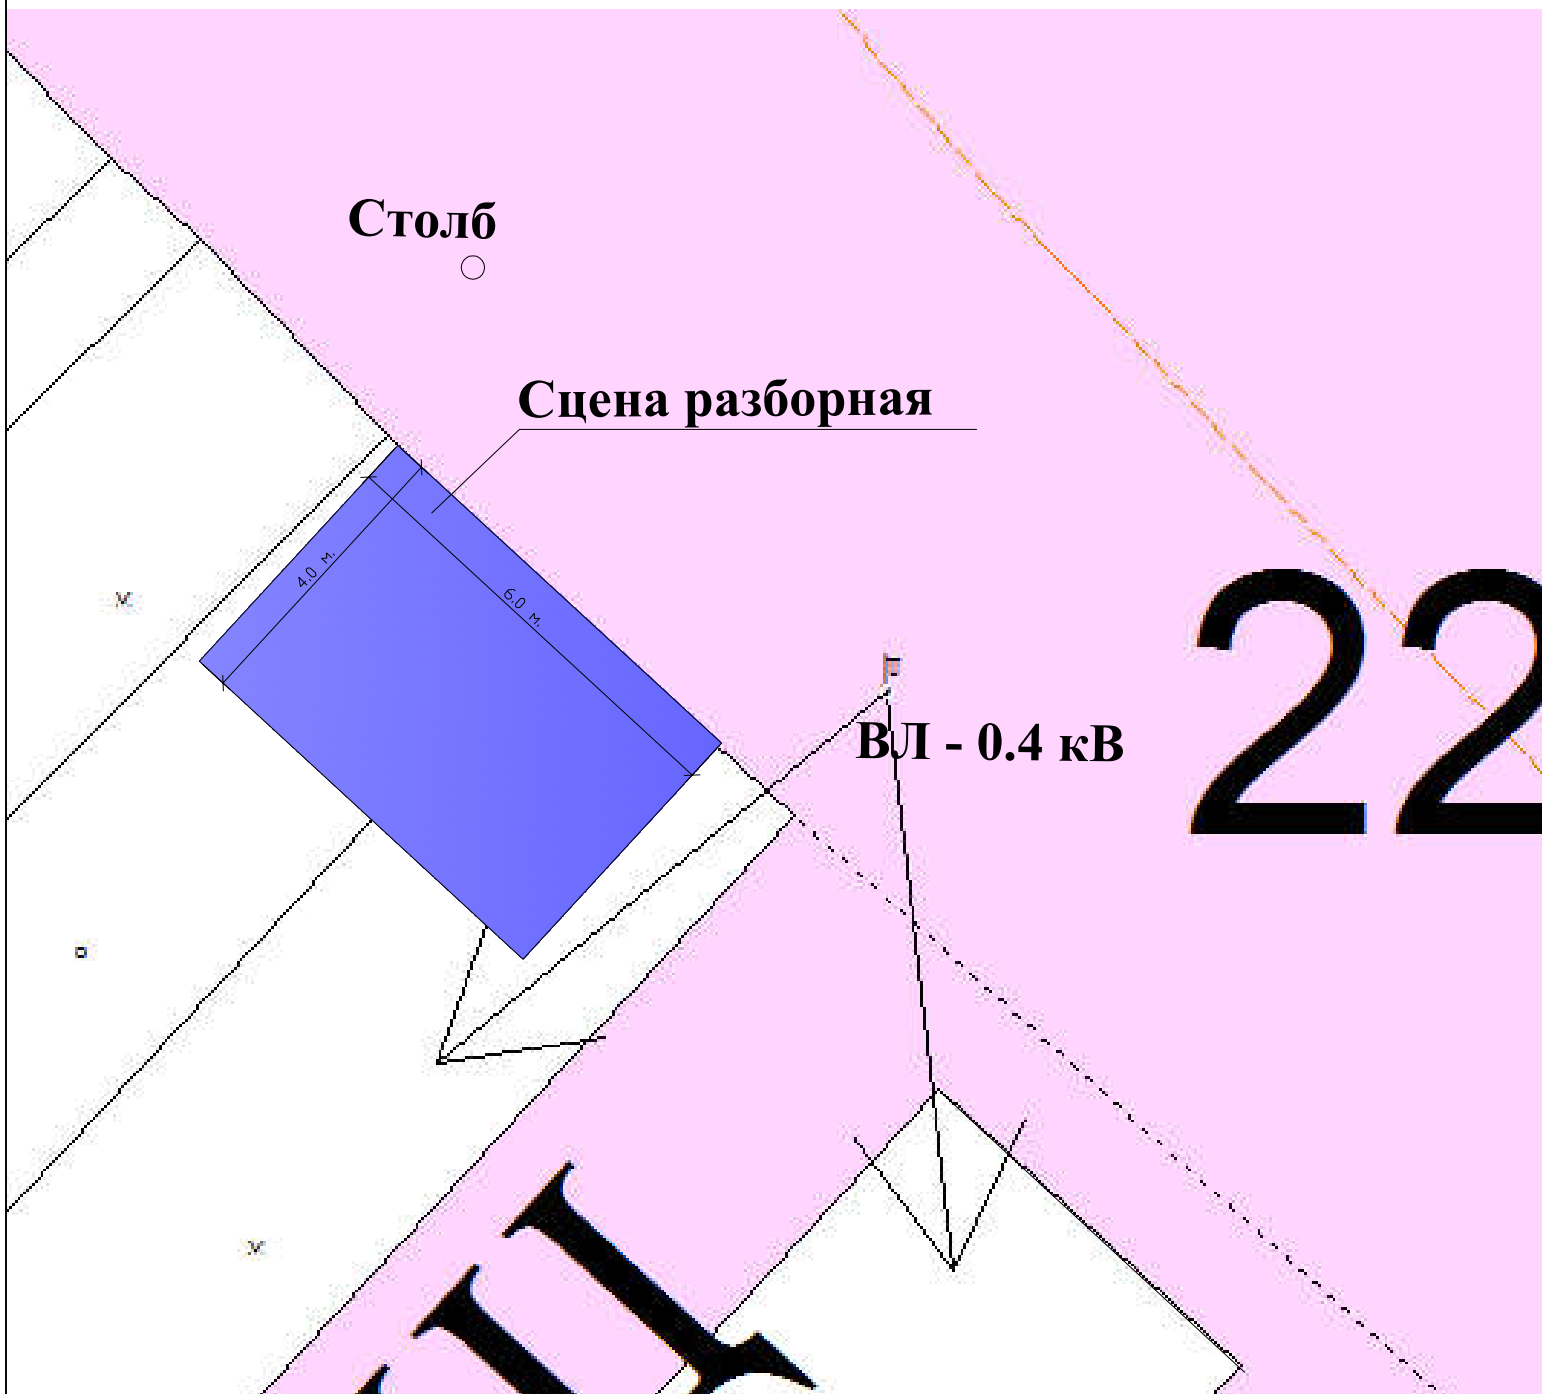

Благоустройство зоны отдыха и установка сцены в центре
с.Троицкое Троицкого района Алтайского края

М 1:200

Ситуационная схема