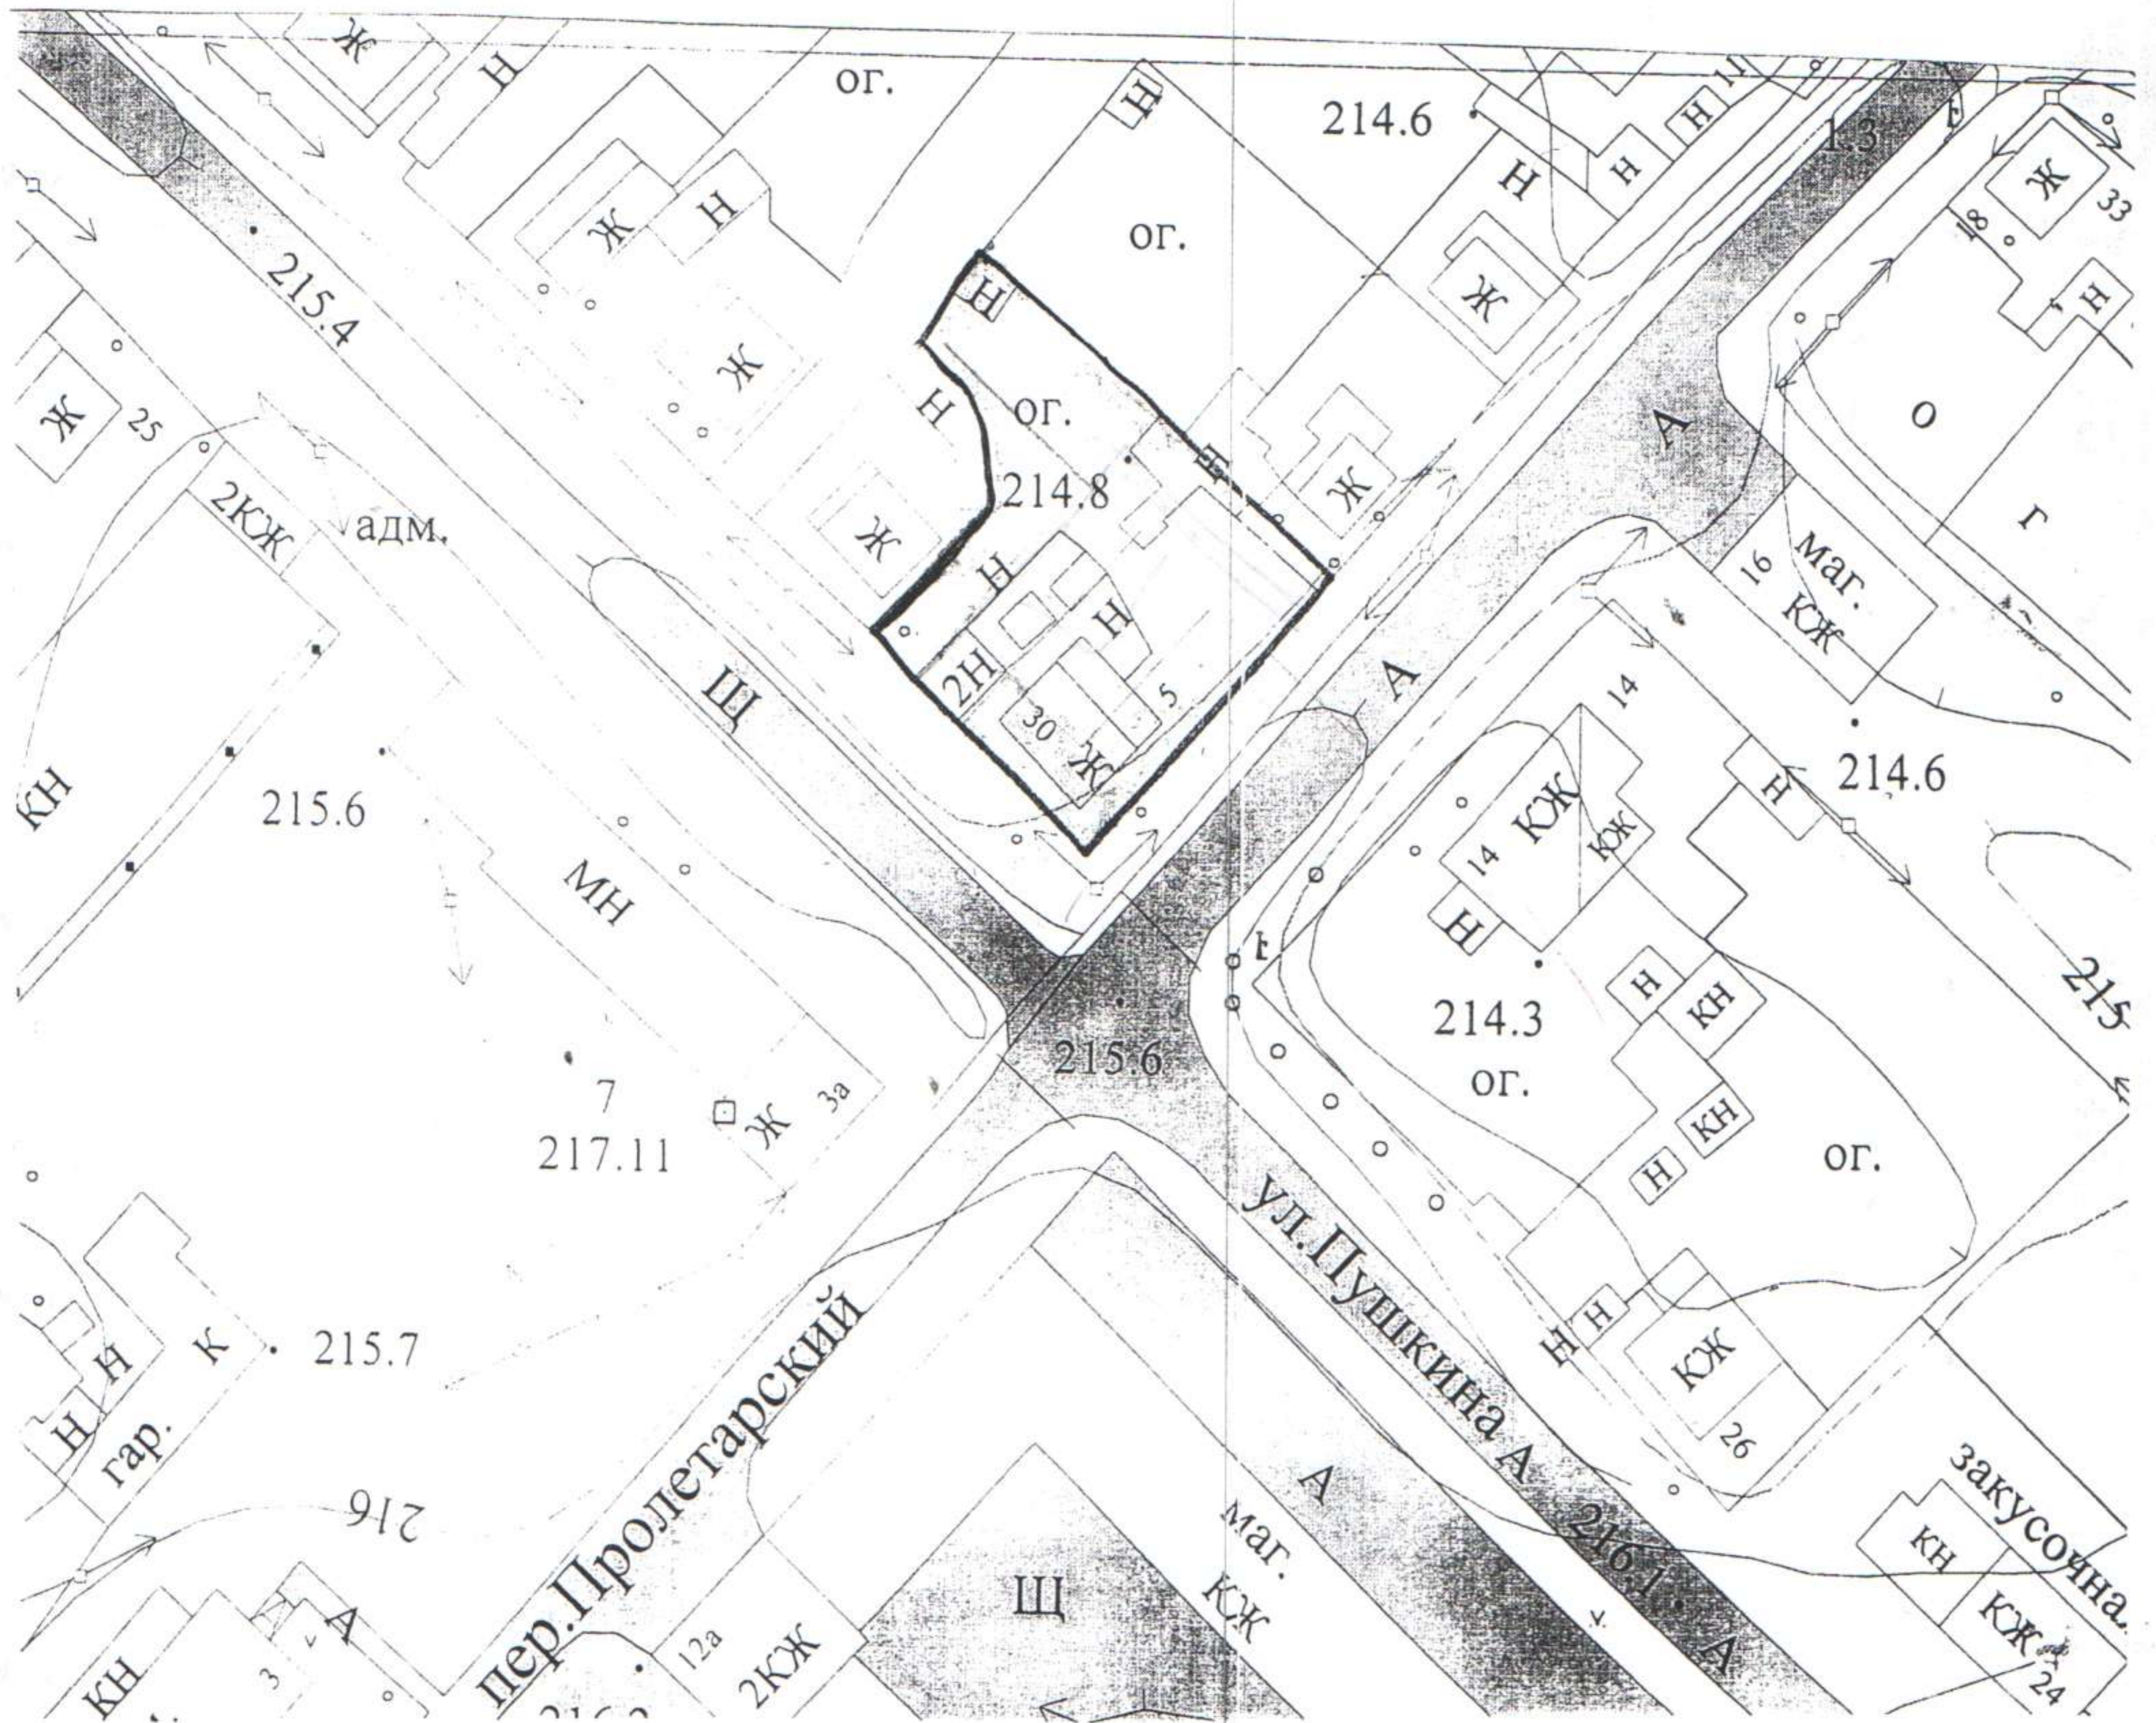

Выкопировка из топографической съемки с. Троицкое Троицкого района Алтайского края с нанесением места размещения земельного участка, расположенного по адресу: с. Троицкое, ул. Пушкина, 30.

Масштаб 1:1000

1022 м²

СОГЛАСОВАНО:

Начальник Управления по архитектуре,
строительству, жилищно-коммунальному хозяйству
и транспорту Администрации Троицкого района

С.В. Михайлова